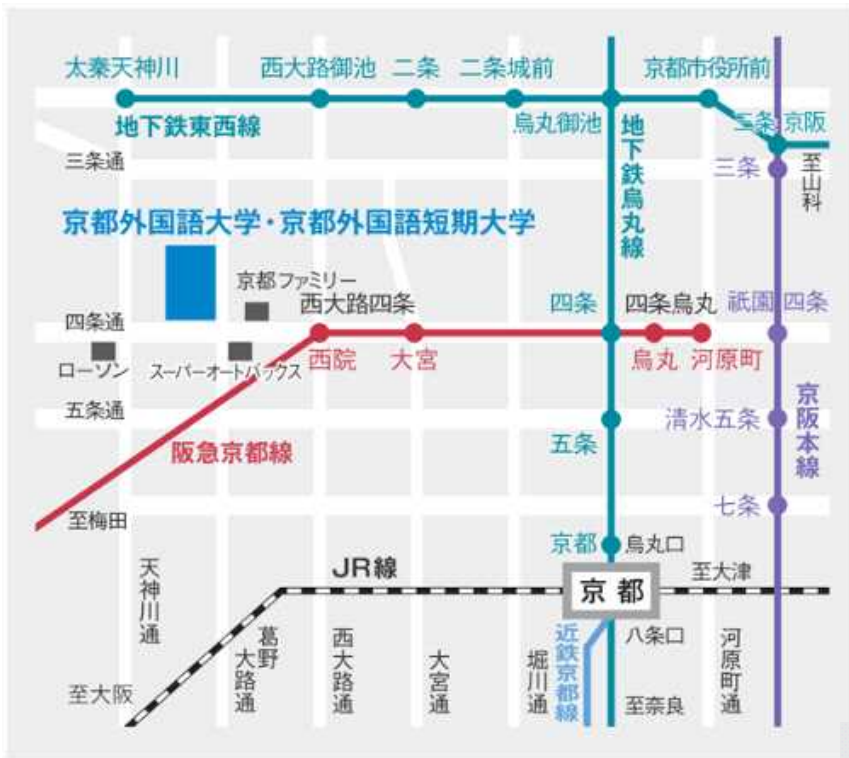

〔会場 案内図〕

阪急京都線利用の場合は、「西院」駅から西へ徒歩約15分。または市バス「西大路四条」(西院) から3・8・28・29・67・69・71系統に乗車、「京都外大前」で下車。

(所要乗車時間約5分)「梅田」駅から「西院」駅までは約40分。

JR線利用の場合は、「京都」駅烏丸口から市バス28系統、八条口から市バス71系統に乗車、「京都外大前」で下車。(ともに所要乗車時間約30分)

地下鉄烏丸線利用の場合は、「四条」駅で下車、市バス「四条烏丸」から3・8・29系統に乗車、「京都外大前」で下車。(所要乗車時間約15分)

地下鉄東西線利用の場合は、「太秦天神川」駅から南へ徒歩約13分。京阪本線利用の場合は、「三条」駅から地下鉄東西線に乗り換え、「太秦天神川」駅から南へ徒歩約13分。

〔キャンパス 案内図〕